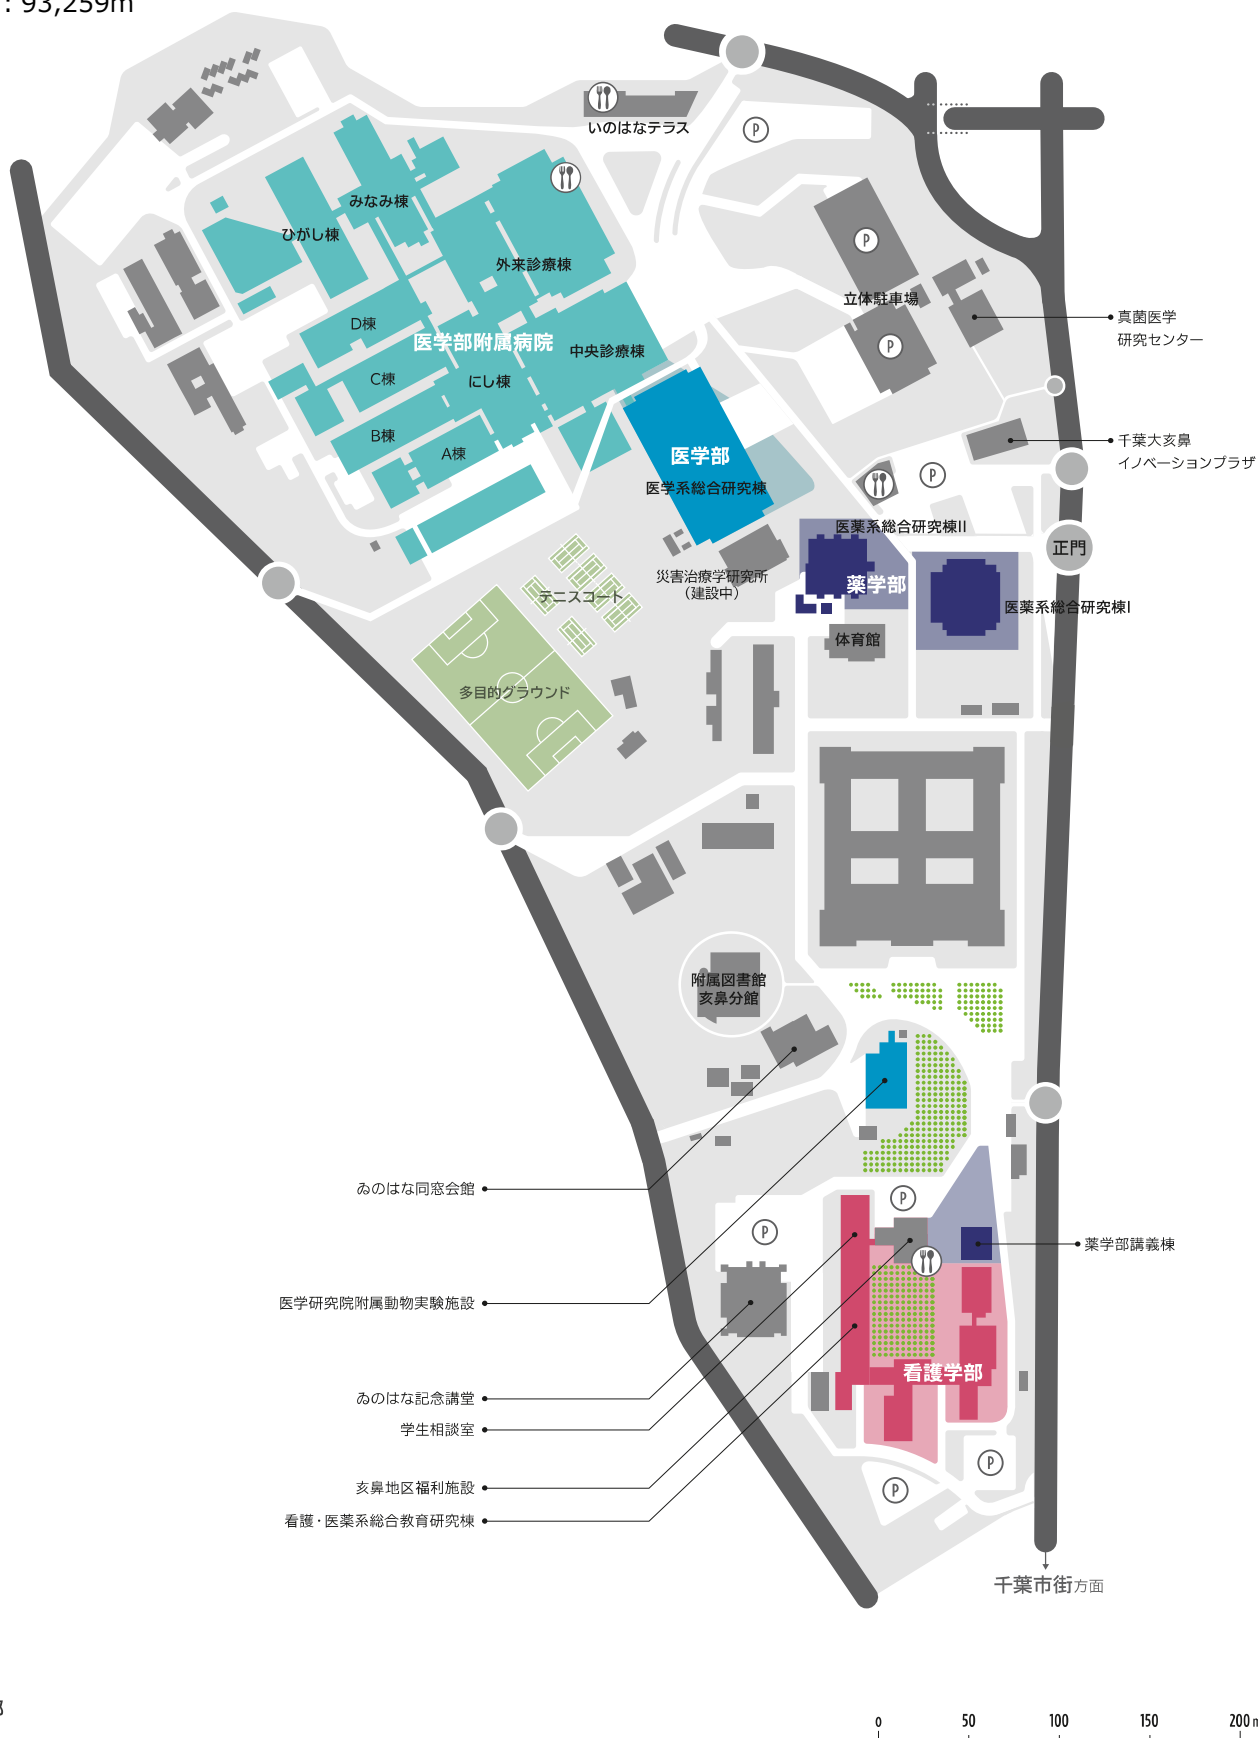

校地面積：266,033m²
校舎面積：93,259m²

- 医学部
- 薬学部
- 看護学部

〒260-8670 (医)、〒260-8675 (薬)、〒260-8672 (看)、〒260-8673 (真菌)、〒260-8677 (附属病院) 千葉市中央区亥鼻1-8-1
TEL 043-222-7171