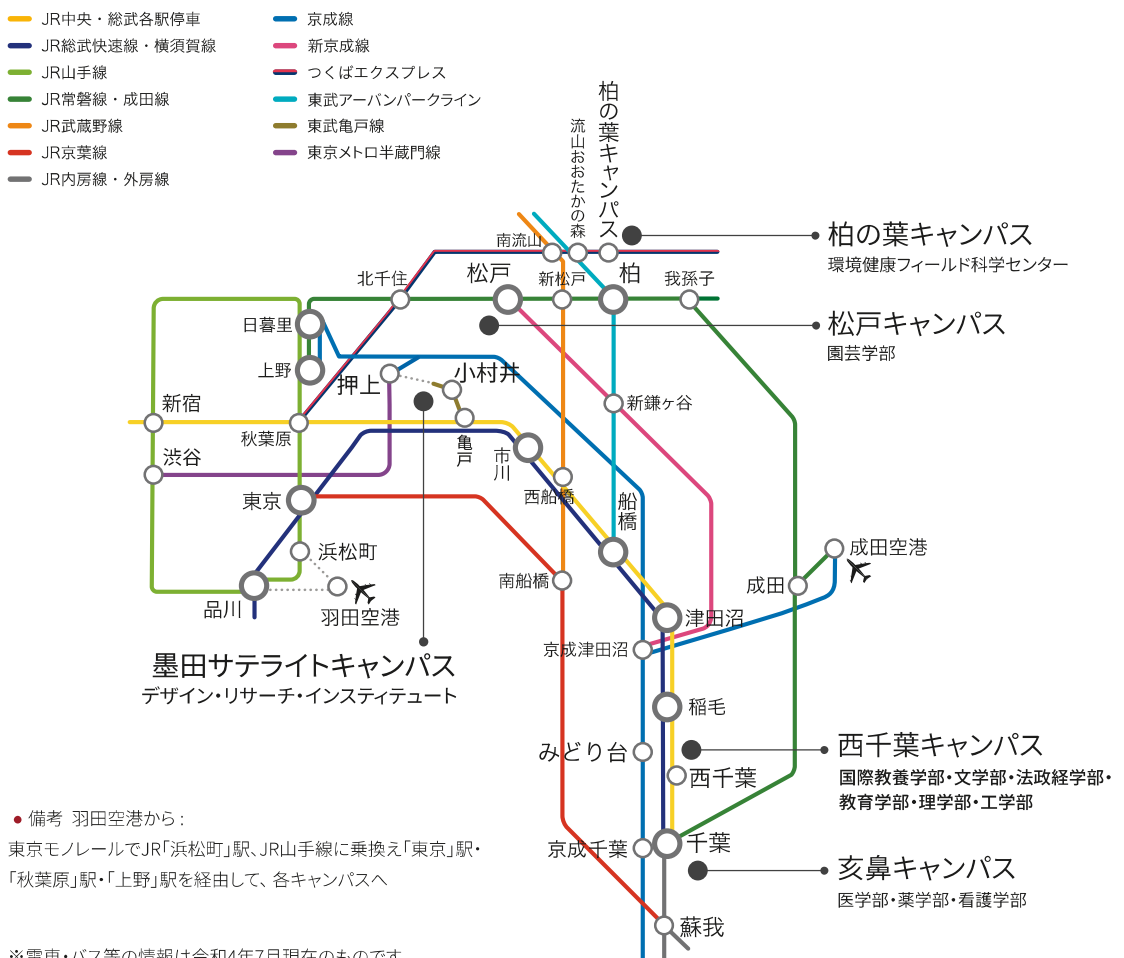

## 亥鼻(いのな)キャンパス

医学部・薬学部・看護学部

- JR各線・京成千葉線 千葉駅 東口7番のバス乗り場より、京成バス「千葉大学病院」行きまたは「南矢作」行きバスに約15分乗車、「千葉大看護学部入口」または「千葉大医学部・薬学部入口」バス停で下車
- 医学部附属病院へは、同バス「千葉大学病院」バス停で下車

## 松戸キャンパス

園芸学部

- JR常磐線・新京成線 松戸駅 東口より徒歩15分
- JR総武線 市川駅より京成バス「松戸営業所」又は「(矢切経由)松戸駅」行きに約30分乗車、「小山」バス停で下車後、徒歩5分

## 柏の葉キャンパス

環境健康フィールド科学センター

- つくばエクスプレス 柏の葉キャンパス駅より徒歩5分
- JR常盤線・東武アーバンパークライン 柏駅 西口2番のバス乗り場より、東武バスイースト「国立がん研究センター」又は「柏の葉キャンパス駅西口」行きバスに約20分乗車、「柏の葉高校前」バス停で下車後、徒歩8分

## 墨田サテライトキャンパス

デザイン・リサーチ・インスティテュート

- 東武亀戸線 小村井駅より徒歩5分
- 京成押上線・東京メトロ半蔵門線 押上駅より徒歩15分
- 押上駅からバス利用の場合
  - 都営バス:「青戸車庫前」行きバスに約7分乗車、「文花三丁目」バス停で下車後、徒歩3分
  - 京成バス:墨田区内循環バス乗り場「北東部ルート」に約8分乗車、「緑と花の学習園/香取神社入口」バス停で下車後、徒歩1分