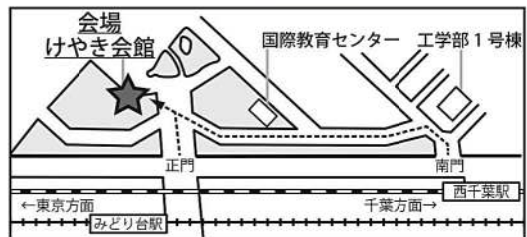

事前申込みは、10月31日（水）までお願いいたします。

【事前申込み方法（メール/Fax/はがき）】

お住まいの地域（都道府県名）、氏名、フリガナ、年齢、職業（学生の場合は所属学校名・学年）を記入し、下記までお送り下さい。

Mail: planning-jimu@chiba-u.jp Fax: 043-290-2499

〒263-8522 千葉市稲毛区弥生町 1-33 千葉大学学長企画戦略室宛

アクセス

- ・JR総武線「西千葉駅」下車、徒歩約10分
※西千葉駅には快速電車が停車しませんのでご注意ください
 - ・京成千葉線「みどり台駅」下車、徒歩約10分
- 駐車場のご用意はありませんので、公共交通機関をご利用ください
千葉大学西千葉キャンパスへのアクセスの詳細はこちら
→ <http://www.chiba-u.ac.jp/access/nishichiba/>

- 同時開催イベント -

秋季オープンキャンパス 2012

各学部の学生・教職員による入学相談会！（高校生・保護者向け）

詳細は→<http://www.chiba-u.ac.jp/exam/event/opencampus.html>

【西千葉キャンパス】11/3 理学部、工学部、11/4 文学部、教育学部、法経学部

【亥鼻キャンパス】11/3、4 医学部、看護学部、11/4 薬学部

【松戸キャンパス】11/3、4 園芸学部