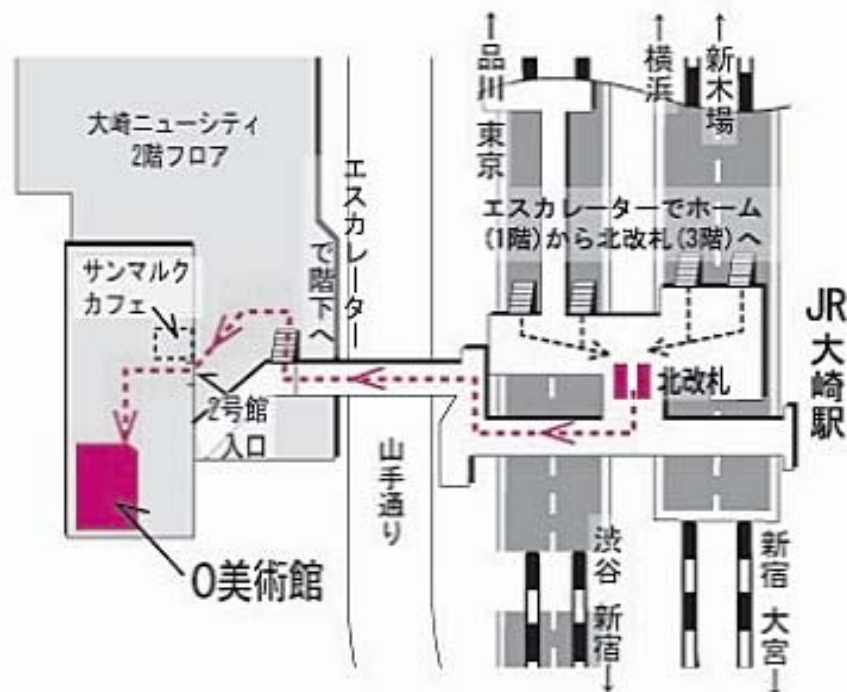

2016

第43回

3.11(金) ~ 3.16(水)

*赤穴 宏、重田良一 両先生の作品を特別展示

同窓生による平面作品展

小品コーナー併設

現千葉大学工学部、工業短期大学部
同大学院工学研究科
旧制東京高等工芸学校、東京工業専門学校

高潮展

AM11:00 ~ PM6:00

初日は PM1:00 オープン

最終日は PM3:00 まで

於：O美術館 (JR大崎駅隣接) 03-3495-4040

会場：O美術館へのアクセス TEL:03-3495-4040

(品川区大崎1-6-2 大崎ニューシティ 2号館2F)

・JR大崎駅下車/山手線、埼京線、りんかい線、
湘南新宿ラインとも「北改札」表示のあるエスカ
レーターで3回まで昇る。北改札を出たら、右図
矢印の通り進み、エスカレーターで階下へ下ると、
左手が2号館入口です。

・東急バス

渋谷③バス停 (JR西口もやい像側)

渋谷一大井町:「大崎駅前」下車

・駐車場:大崎ニューシティB2(有料)