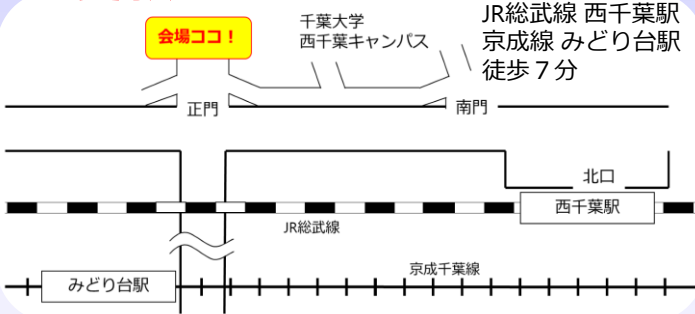

一緒に写真を撮ろう！

千葉市社協
マスコットキャラクター
ハーティちゃん

カットオンリークラブ
イメージキャラクター
©のびそーくん

地元飲食店が出店！

燃料電池自動車
(MIRAI)展示&
エコドライブ教室！

他にも注目の企画がたくさん！！
今すぐ裏面をチェック！！

千葉大学で公開収録！

正門入ってすぐ！