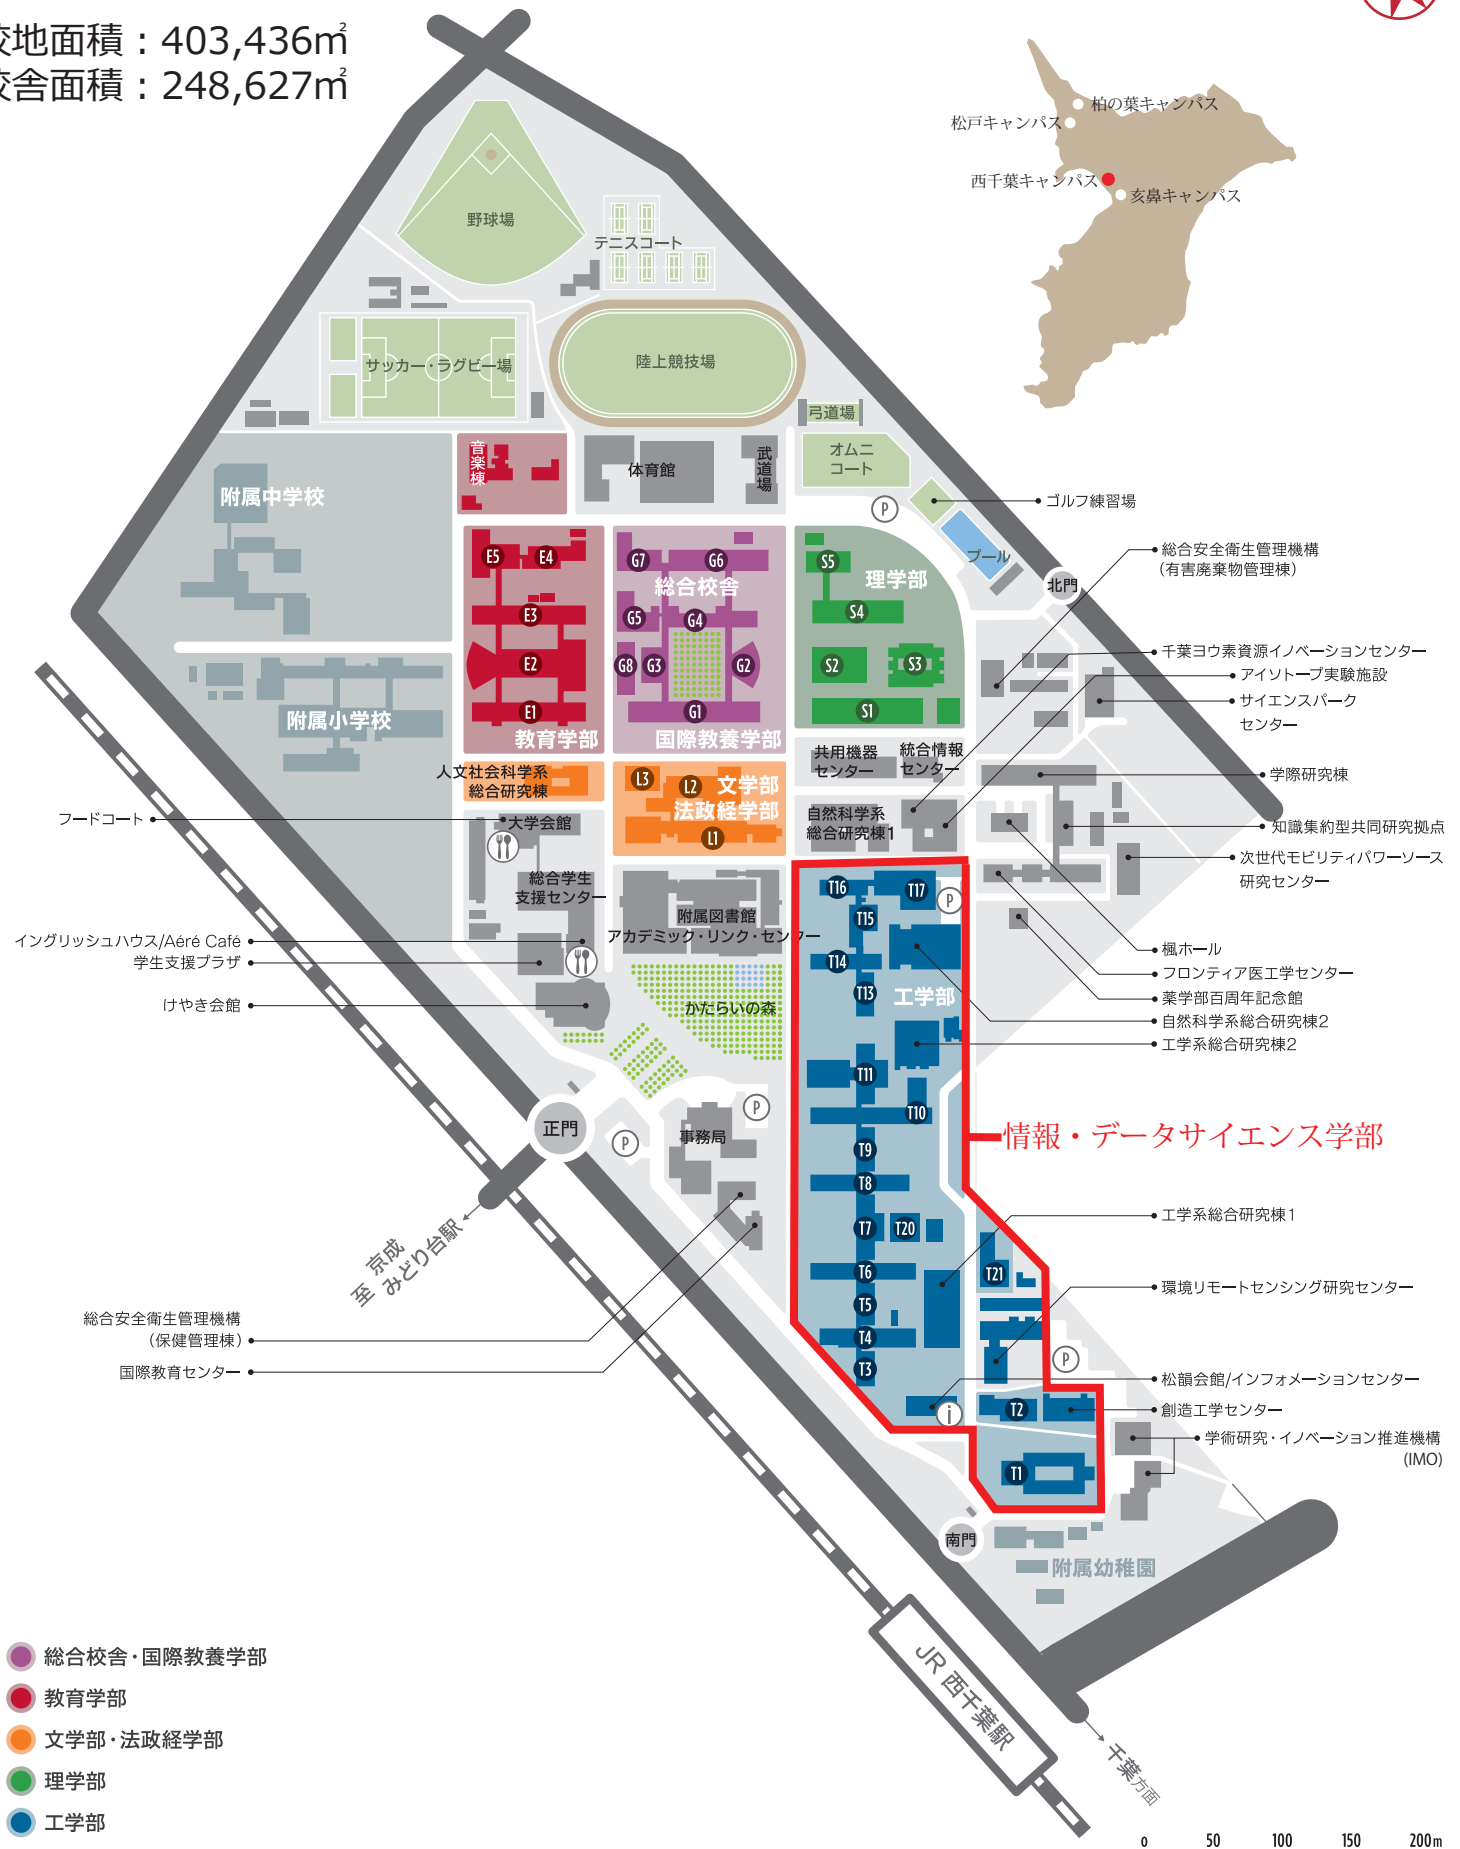

校地面積：403,436㎡
校舎面積：248,627㎡

〒263-8522 千葉市稲毛区弥生町1-33
TEL 043-251-1111