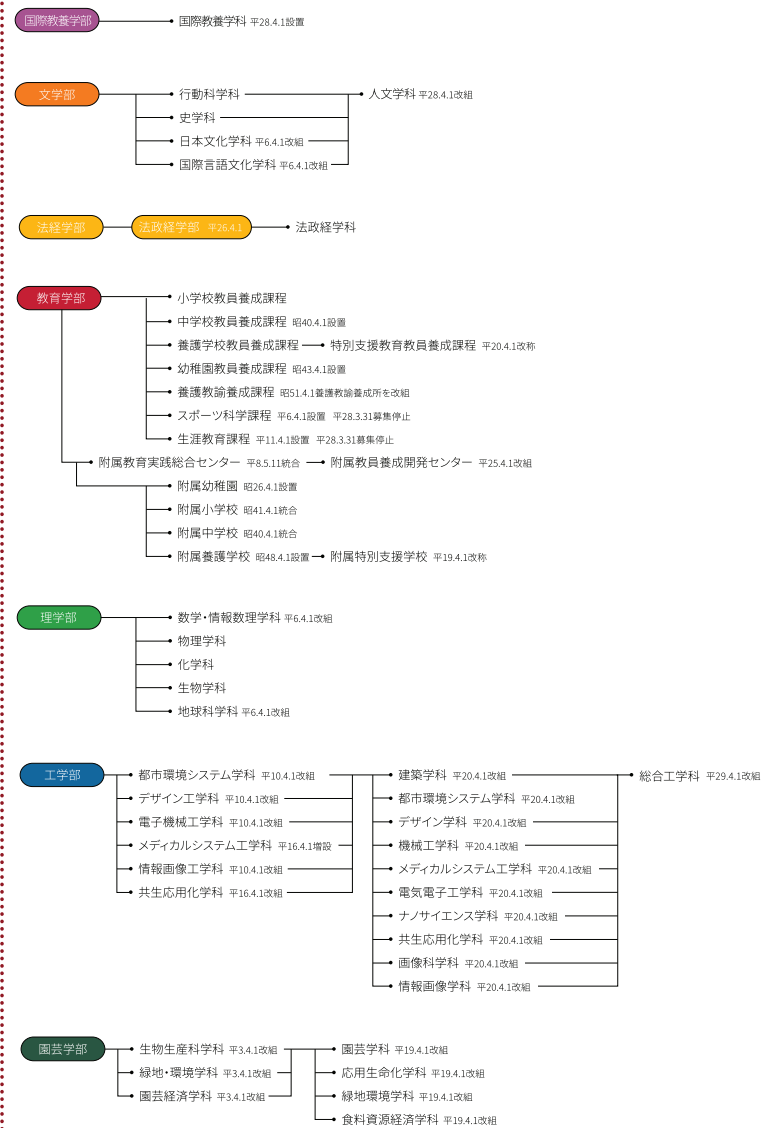

千葉大学
昭24.5.31

国立大学法人
千葉大学
平16.4.1

(M):修士課程(博士前期課程を含む)
(D):博士課程(博士後期、後期3年博士、4年博士及び5年一貫制博士課程を含む)
(P):専門職学位課程

千葉大学
昭24.5.31

国立大学法人
千葉大学
平16.4.1

千葉大学
昭24.5.31

国立大学法人
千葉大学
平16.4.1