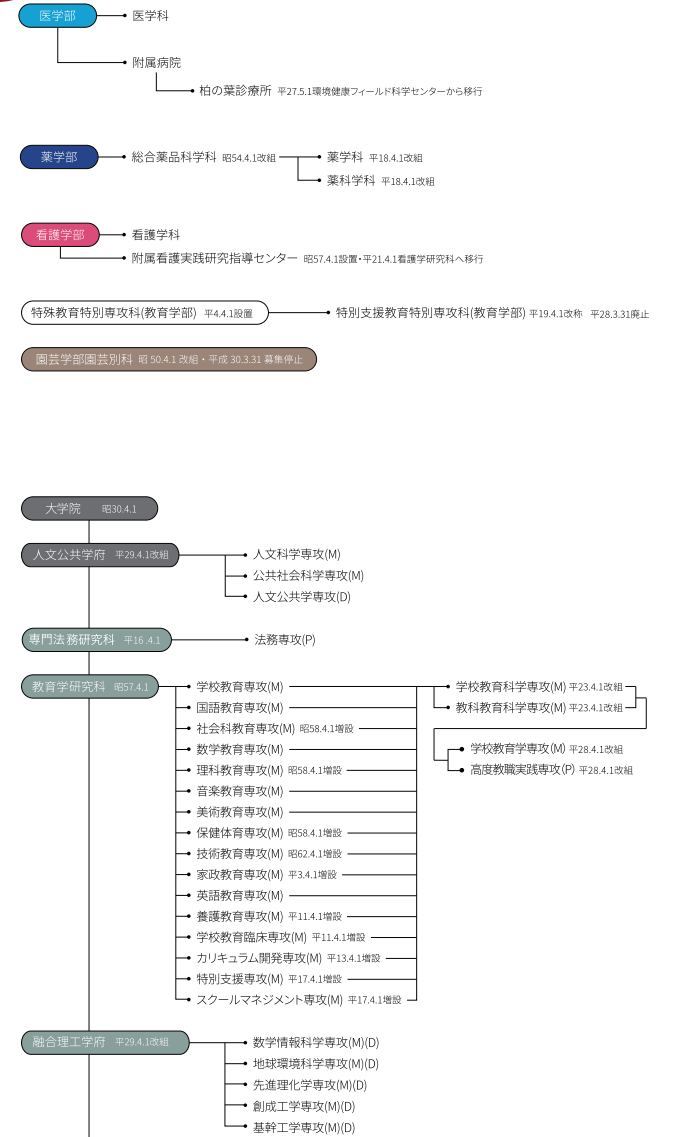

千葉大学
昭24.5.31

国立大学法人
千葉大学
平16.4.1

(M):修士課程(博士前期課程を含む)
(D):博士課程(博士後期、後期3年博士、4年博士及び5年一貫制博士課程を含む)
(P):専門職学位課程

千葉大学
昭24.5.31

国立大学法人
千葉大学
平16.4.1

千葉大学
昭24.5.31

国立大学法人
千葉大学
平16.4.1