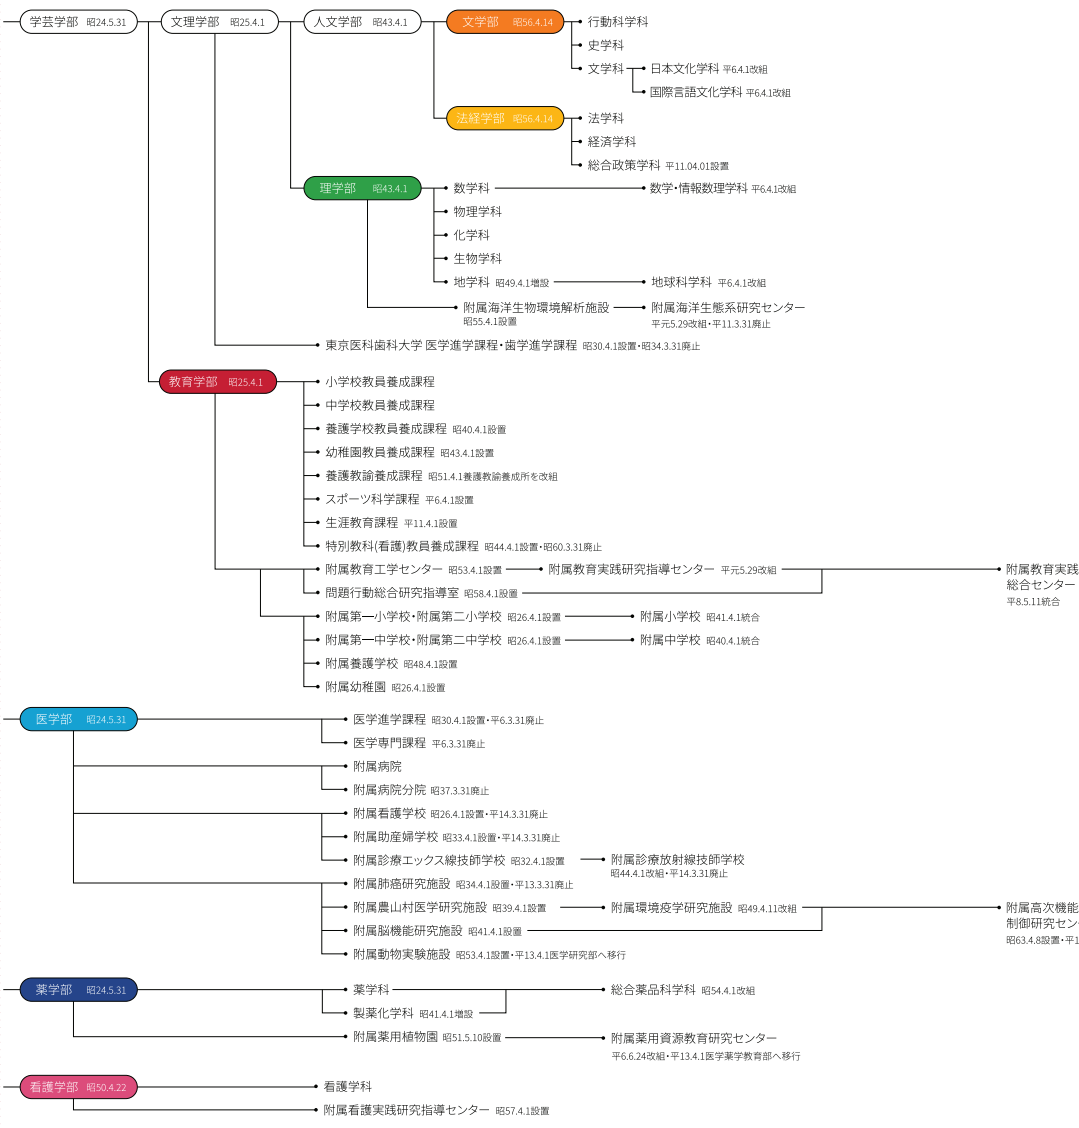

千葉大学
昭24.5.31

国立大学法人
千葉大学
平16.4.1

(M):修士課程(博士前期課程を含む)
(D):博士課程(博士後期、後期3年博士、4年博士及び5年一貫制博士課程を含む)
(P):専門職学位課程

千葉大学
昭24.5.31

国立大学法人
千葉大学
平16.4.1

千葉大学
昭24.5.31

国立大学法人
千葉大学
平16.4.1