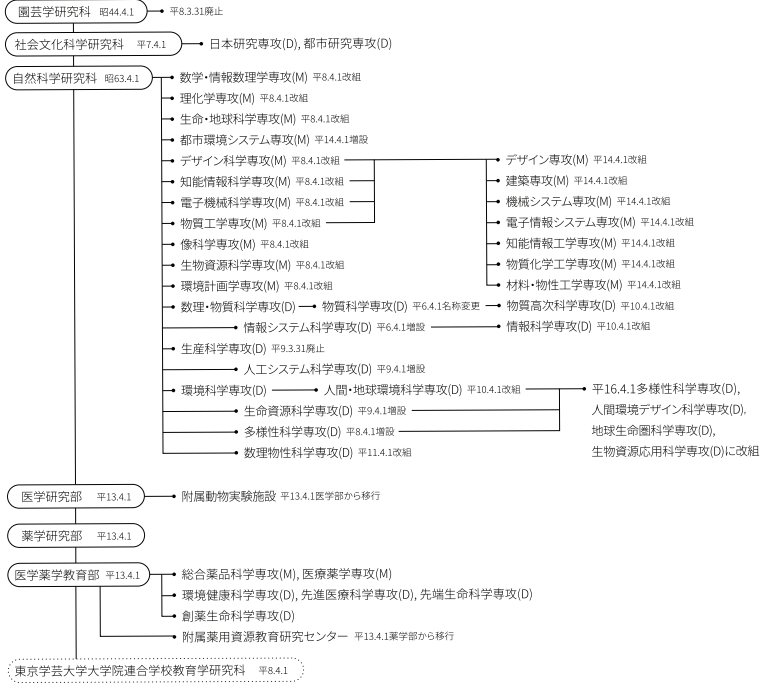

千葉大学
昭24.5.31

国立大学法人
千葉大学
平16.4.1

(M):修士課程(博士前期課程を含む)
(D):博士課程(博士後期、後期3年博士、4年博士及び5年一貫制博士課程を含む)
(P):専門職学位課程

千葉大学
昭24.5.31

国立大学法人
千葉大学
平16.4.1

千葉大学
昭24.5.31

国立大学法人
千葉大学
平16.4.1