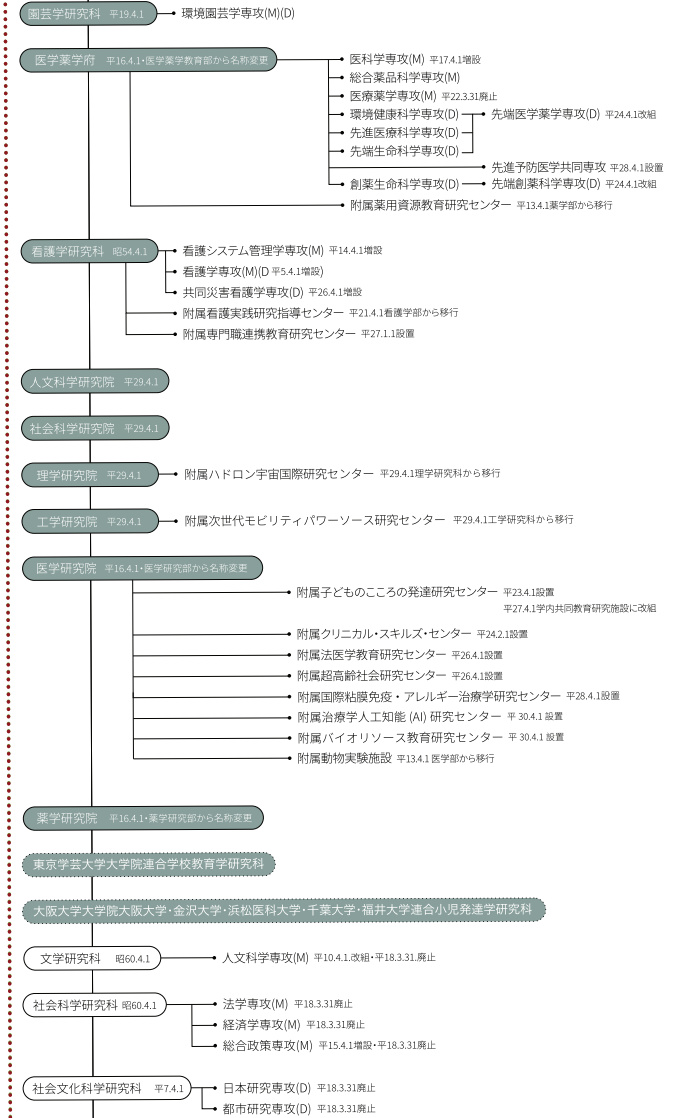

千葉大学
昭24.5.31

国立大学法人
千葉大学
平16.4.1

(M):修士課程(博士前期課程を含む)
(D):博士課程(博士後期、後期3年博士、4年博士及び5年一貫制博士課程を含む)
(P):専門職学位課程

千葉大学
昭24.5.31

国立大学法人
千葉大学
平16.4.1

千葉大学
昭24.5.31

国立大学法人
千葉大学
平16.4.1