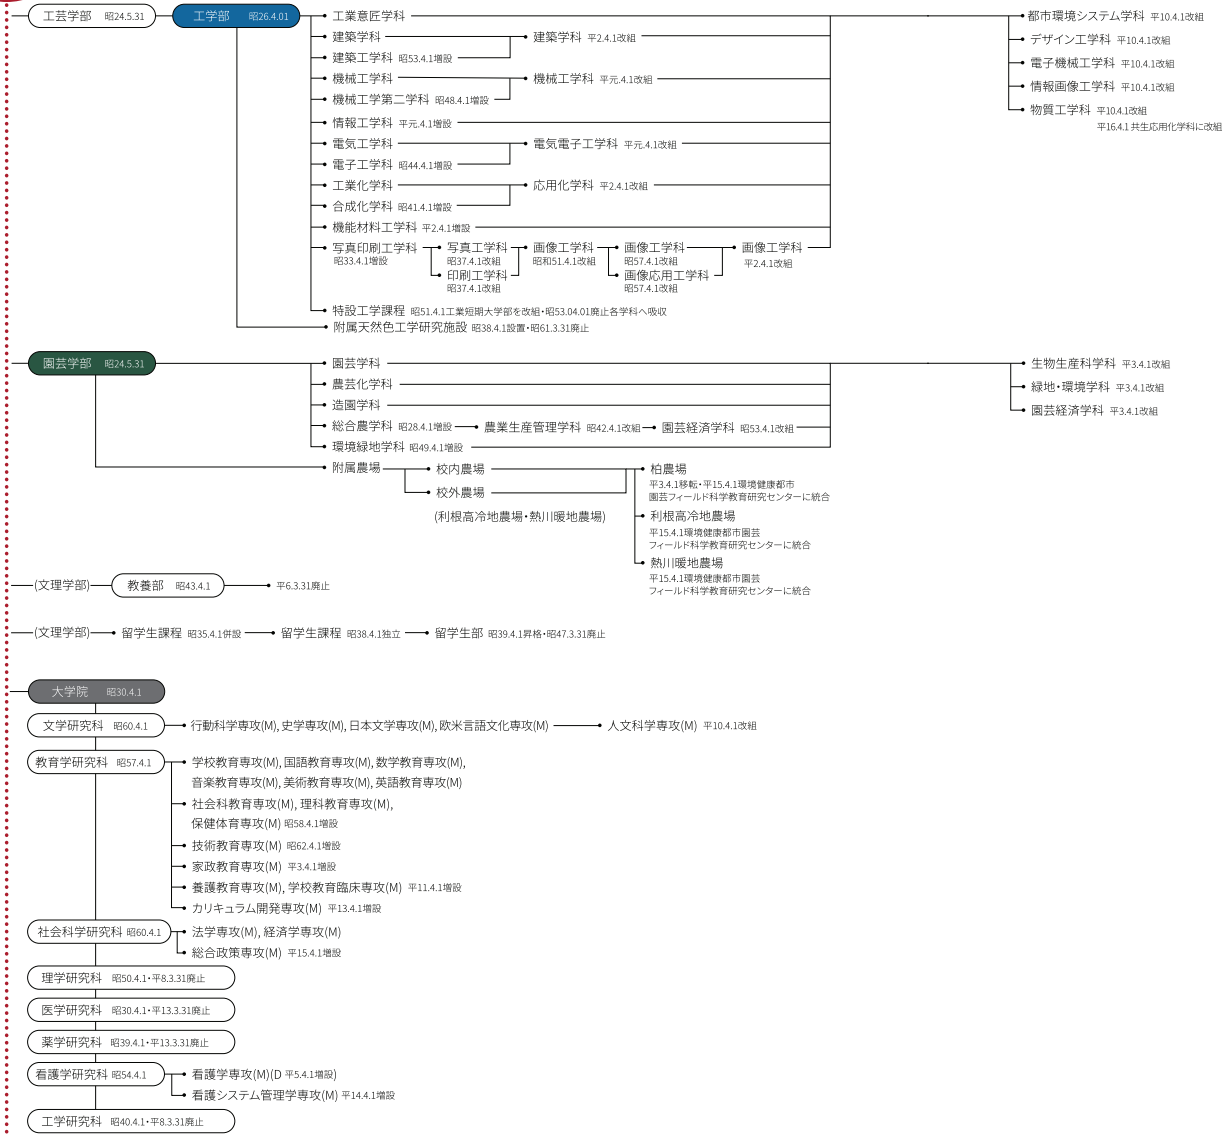

千葉大学
昭24.5.31

国立大学法人
千葉大学
平16.4.1

(M):修士課程(博士前期課程を含む)
(D):博士課程(博士後期、後期3年博士、4年博士及び5年一貫制博士課程を含む)
(P):専門職学位課程

千葉大学
昭24.5.31

国立大学法人
千葉大学
平16.4.1

千葉大学
昭24.5.31

国立大学法人
千葉大学
平16.4.1