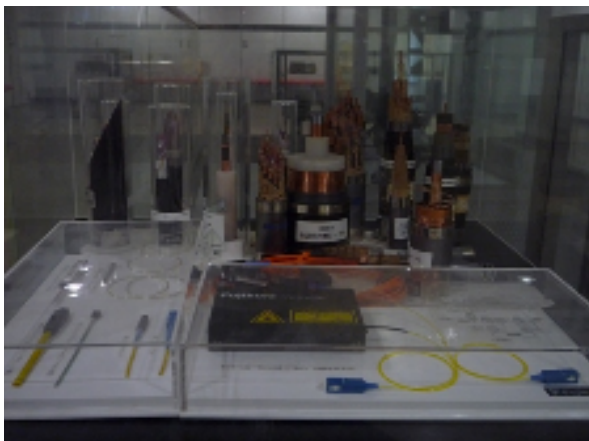

超臨界流体を見る

フーコーが導いた結論を一目で
わかるようにした地球儀

フーコー振り子

～工学部 展示～

旧式電卓

昭和12年 東京電気無線(株) 拾五號発振電球

エルネマン VIB 型 35mm複写機 (右写真: 正面から)

アンソニーカメラ