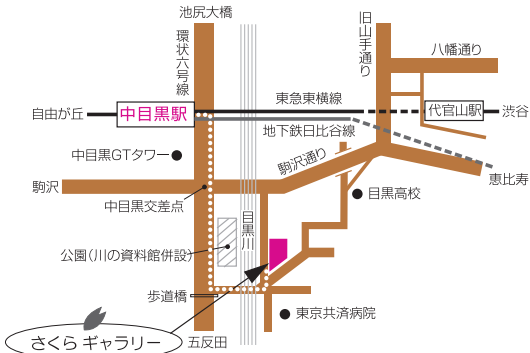

郵便はがき

Runion 學藝会

2012年3月23日(金)~25日(日)
さくらギャラリー(東京・中目黒)

東京都目黒区中目黒1-8-12 さくらハウスB1・Tel.03-5725-1088
東横線・日比谷線 中目黒駅 改札前横断歩道を渡り右へ。駒沢通り中目黒交差点を越え
左に公園、歩道橋の手前を左折、目黒川対岸のコンクリート打放しのビル。徒歩6分。

Runion 學藝会

デザインマインドを共に持つ仲間が學術・藝術に挑む、