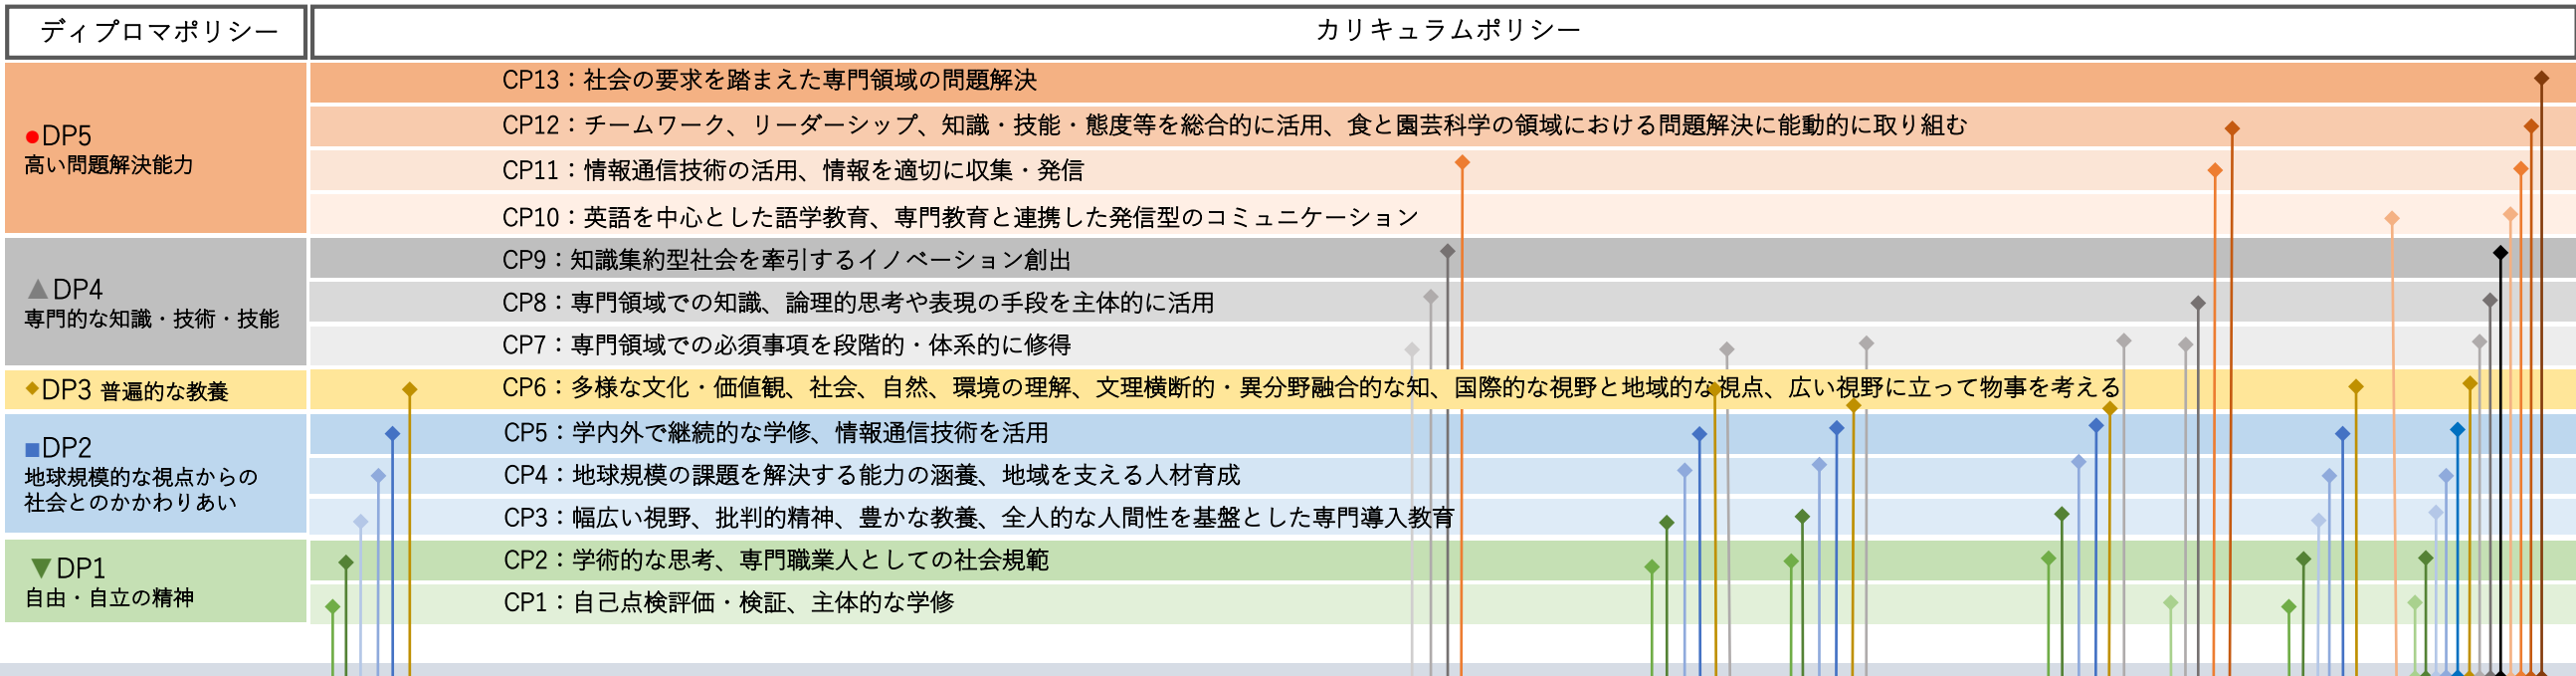

# 園芸学部園芸学科 カリキュラムマップ

学位授与の方針

4年次

3年次

2年次

1年次