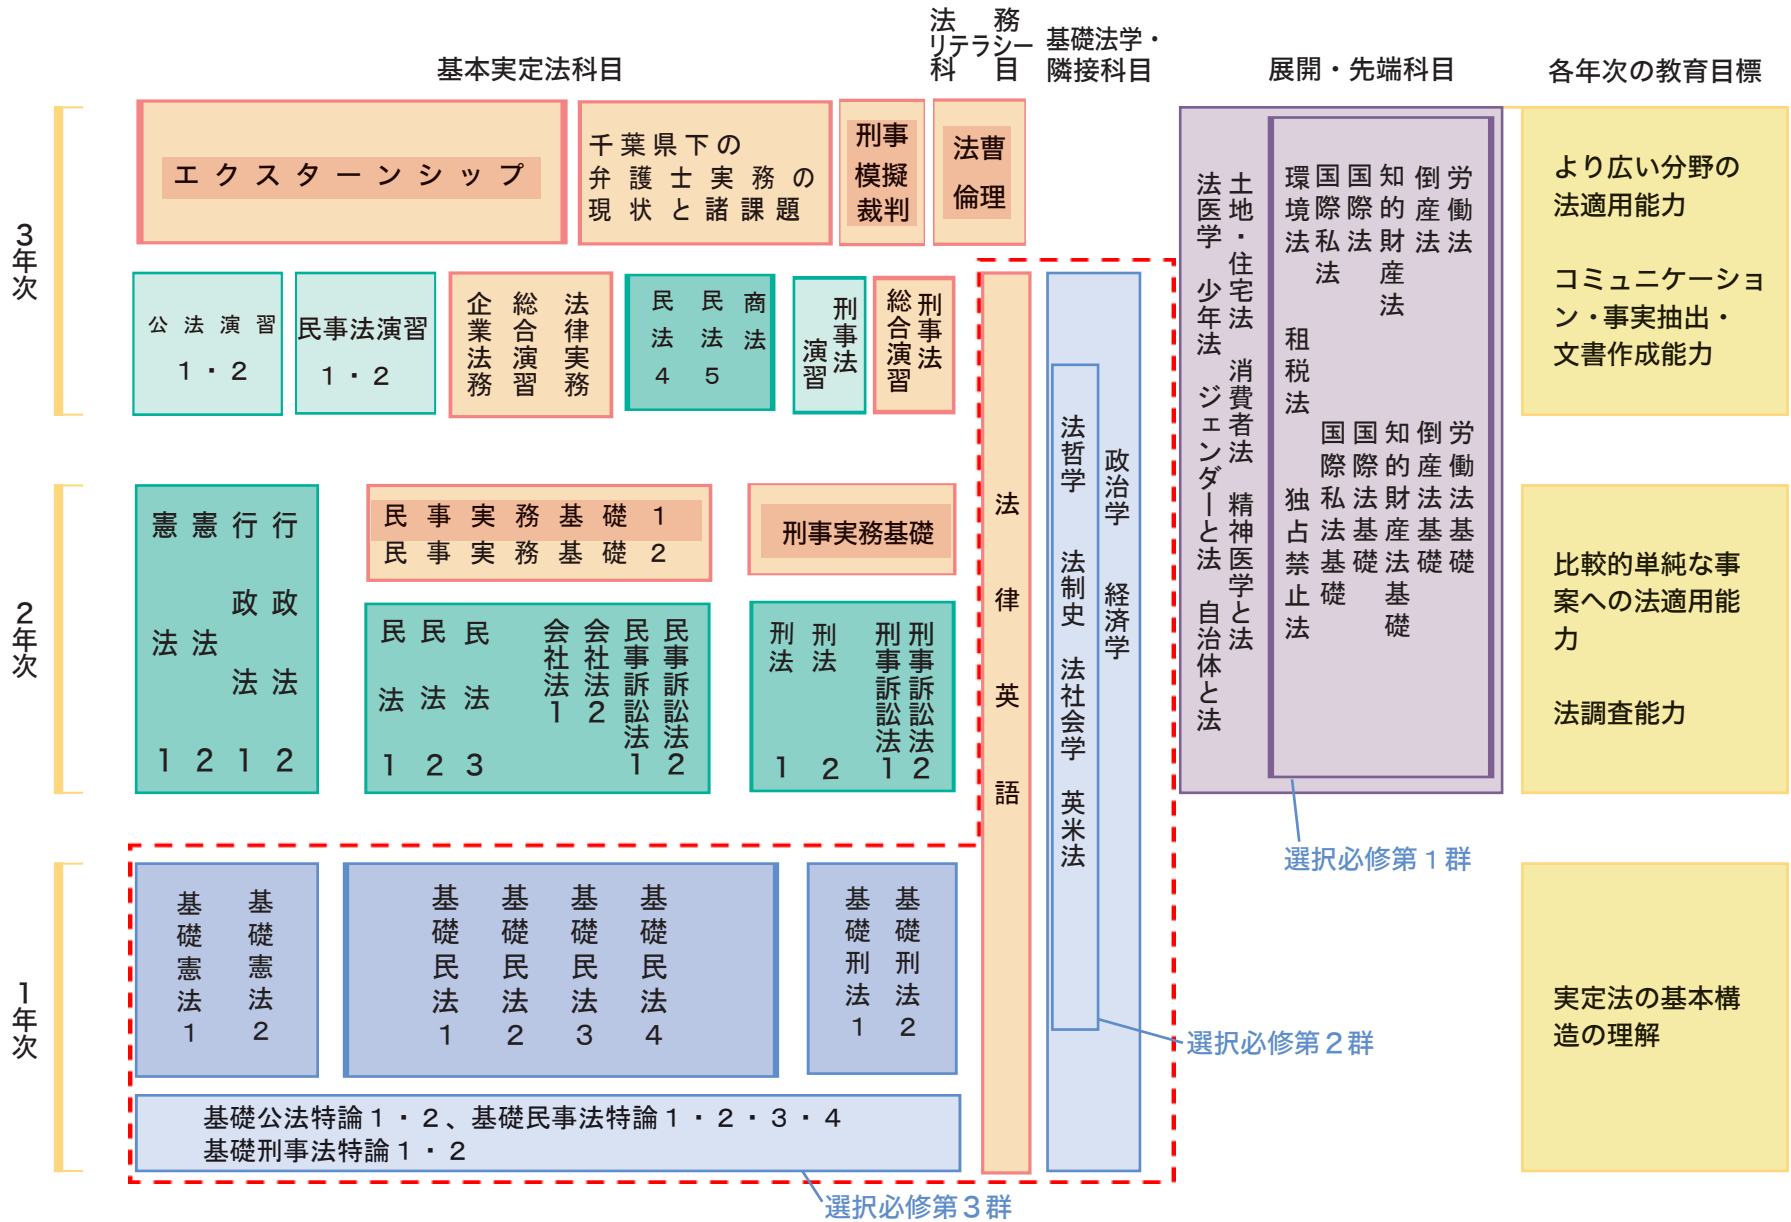

大学院専門法務研究科 カリキュラムツリー

水準 500
 それ以外の科目
 水準 600

科目	基本・理論科目	科目	実定法の運用能力養成の対話型科目	科目	専門性の高い科目	科目	実務を強く指向した科目	必修科目
----	---------	----	------------------	----	----------	----	-------------	------