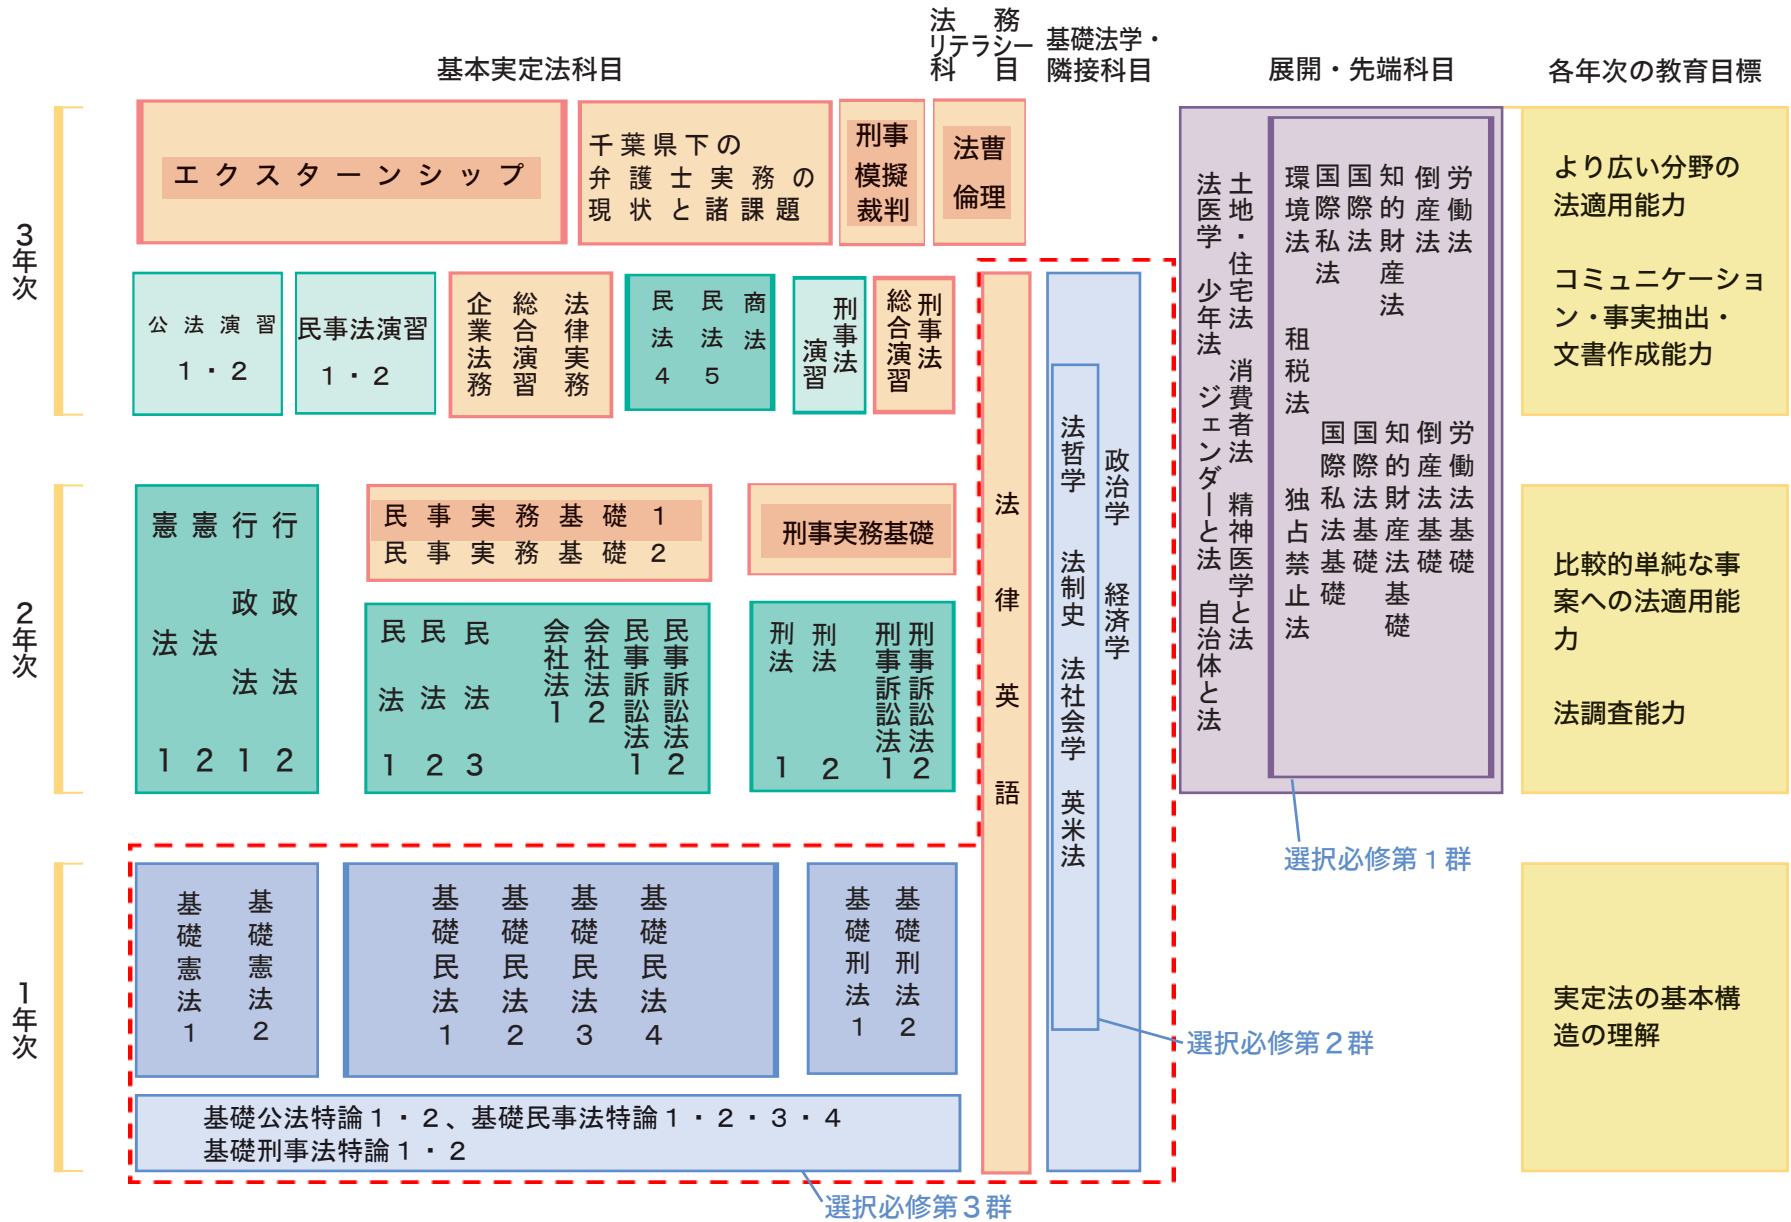

# 大学院専門法務研究科 カリキュラムツリー

水準 500
 それ以外の科目
  水準 600

- 科目
- 基本・理論科目
- 科目
- 実定法の運用能力養成の対話型科目
- 科目
- 専門性の高い科目
- 科目
- 実務を強く指向した科目
- 必修科目